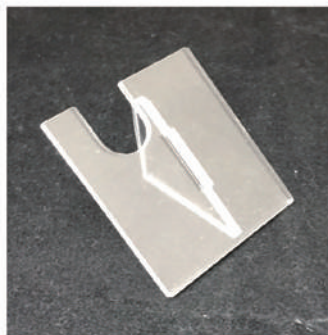

# ★きらめきペンスタンド

パーツは4枚です。  
アクリル保護紙を剥  
がして組み立てます。

フィギュアと並んだ時にも、見栄えがする  
ように、ぎりぎりまで直立するような  
設計となっております。ちょっとゆら  
すとドガシャーンと倒れますので、立てか  
けた状態で移動するときは、ご注意を！  
(慣れると簡単ですけど)

\*本商品は、アクリル製です。その性質上、ハメコミのキツさなどに、バラつきがあります。  
キツイ時などは裏にしてみたり、場所をかえたりしてみてください。あまりにも緩すぎる場合や  
不良品などございましたら、ツイッターの方にご連絡ください。  
ご返金もしくは郵送にて代替品をお送りいたします。

# ★きらめき ペンダント スタンド

パーツは4枚です。  
アクリル保護紙を剥  
がして組み立てます。

支えのパーツの  
向きに注意！  
置き面がフラットに  
なればOKです。

\*本商品は、アクリル製です。その性質上、ハメコミのキツさなどに、バラつきがあります。  
キツイ時などは裏にしてみたり、場所をかえたりしてみてください。あまりにも緩すぎる  
場合や不良品などございましたら、ツイッターの方にご連絡ください。  
ご返金もしくは郵送にて代替品をお送りいたします。