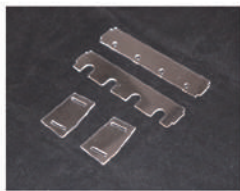

# ★きらめきペンスタンド

パーツは4枚です。  
アクリル保護紙を剥  
がして組み立てます。

フィギュアと並んだ時にも、見栄えがする  
ように、ぎりぎりまで直立するような  
設計となっております。ちょっとゆら  
すとドガシャーンと倒れますので、立てか  
けた状態で移動するときは、ご注意を！  
(慣れると簡単ですけど)

\*本商品は、アクリル製です。その性質上、ハメコミのキツさなどに、バラつきがあります。  
キツイ時などは裏にしてみたり、場所をかえたりしてみてください。あまりにも緩すぎる場合や  
不良品などございましたら、ツイッターの方にご連絡ください。  
ご返金もしくは郵送にて代替品をお送りいたします。

# ★きらめき ペンダント スタンド

パーツは4枚です。  
アクリル保護紙を剥  
がして組み立てます。

支えのパーツの  
向きに注意！  
置き面がフラットに  
なればOKです。

\*本商品は、アクリル製です。その性質上、ハメコミのキツさなどに、バラつきがあります。  
キツイ時などは裏にしてみたり、場所をかえたりしてみてください。あまりにも緩すぎる  
場合や不良品などございましたら、ツイッターの方にご連絡ください。  
ご返金もしくは郵送にて代替品をお送りいたします。