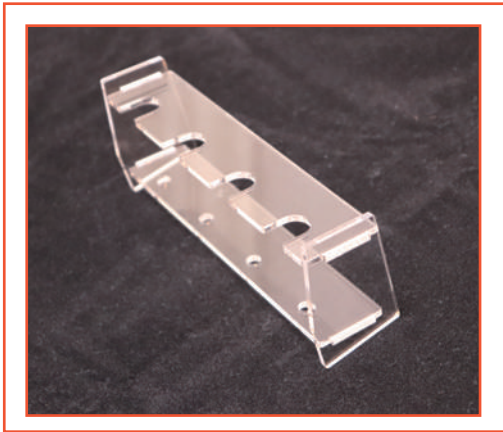

# ★きらめきペンスタンド

パーツは4枚です。  
アクリル保護紙を剥  
がして組み立てます。

フィギュアと並んだ時にも、見栄えがする  
ように、ぎりぎりまで直立するような  
設計となっております。ちょっとゆら  
すとドガシャーンと倒れますので、立てか  
けた状態で移動するときは、ご注意を！  
(慣れると簡単ですけど)

\*本商品は、アクリル製です。その性質上、ハメコミのキツさなどに、バラつきがあります。  
キツイ時などは裏にしてみたり、場所をかえたりしてみてください。あまりにも緩すぎる場合や  
不良品などございましたら、ツイッターの方にご連絡ください。  
ご返金もしくは郵送にて代替品をお送りいたします。

# ★きらめき ペンダント スタンド

パーツは4枚です。  
アクリル保護紙を剥  
がして組み立てます。

支えのパーツの  
向きに注意！  
置き面がフラットに  
なればOKです。

\*本商品は、アクリル製です。その性質上、ハメコミのキツさなどに、バラつきがあります。  
キツイ時などは裏にしてみたり、場所をかえたりしてみてください。あまりにも緩すぎる  
場合や不良品などございましたら、ツイッターの方にご連絡ください。  
ご返金もしくは郵送にて代替品をお送りいたします。