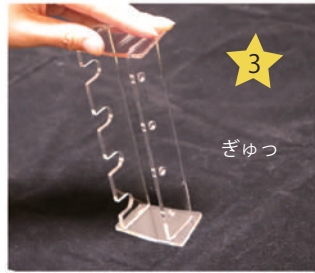

# ★きらめきペンスタンド

パーツは4枚です。  
アクリル保護紙を剥  
がして組み立てます。

フィギュアと並んだ時にも、見栄えがする  
ように、ぎりぎりまで直立するような  
設計となっております。ちょっとゆら  
すとドガシャーンと倒れますので、立てか  
けた状態で移動するときは、ご注意を！  
(慣れると簡単ですけど)

\*本商品は、アクリル製です。その性質上、ハメコミのキツさなどに、バラつきがあります。  
キツイ時などは裏にしてみたり、場所をかえたりしてみてください。あまりにも緩すぎる場合や  
不良品などございましたら、ツイッターの方にご連絡ください。  
ご返金もしくは郵送にて代替品をお送りいたします。

# ★きらめき ペンダント スタンド

パーツは4枚です。  
アクリル保護紙を剥  
がして組み立てます。

支えのパーツの  
向きに注意！  
置き面がフラットに  
なればOKです。

\*本商品は、アクリル製です。その性質上、ハメコミのキツさなどに、バラつきがあります。  
キツイ時などは裏にしてみたり、場所をかえたりしてみてください。あまりにも緩すぎる  
場合や不良品などございましたら、ツイッターの方にご連絡ください。  
ご返金もしくは郵送にて代替品をお送りいたします。