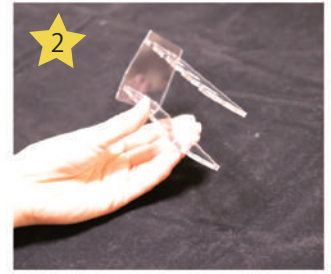

# ★きらめきペンスタンド

パーツは4枚です。  
アクリル保護紙を剥  
がして組み立てます。

フィギュアと並んだ時にも、見栄えがする  
ように、ぎりぎりまで直立するような  
設計となっております。ちょっとゆら  
すとドガシャーンと倒れますので、立てか  
けた状態で移動するときは、ご注意を！  
(慣れると簡単ですけど)

\*本商品は、アクリル製です。その性質上、ハメコミのキツさなどに、バラつきがあります。  
キツイ時などは裏にしてみたり、場所をかえたりしてみてください。あまりにも緩すぎる場合や  
不良品などございましたら、ツイッターの方にご連絡ください。  
ご返金もしくは郵送にて代替品をお送りいたします。

# ★きらめき ペンダント スタンド

パーツは4枚です。  
アクリル保護紙を剥  
がして組み立てます。

支えのパーツの  
向きに注意！  
置き面がフラットに  
なればOKです。

\*本商品は、アクリル製です。その性質上、ハメコミのキツさなどに、バラつきがあります。  
キツイ時などは裏にしてみたり、場所をかえたりしてみてください。あまりにも緩すぎる  
場合や不良品などございましたら、ツイッターの方にご連絡ください。  
ご返金もしくは郵送にて代替品をお送りいたします。